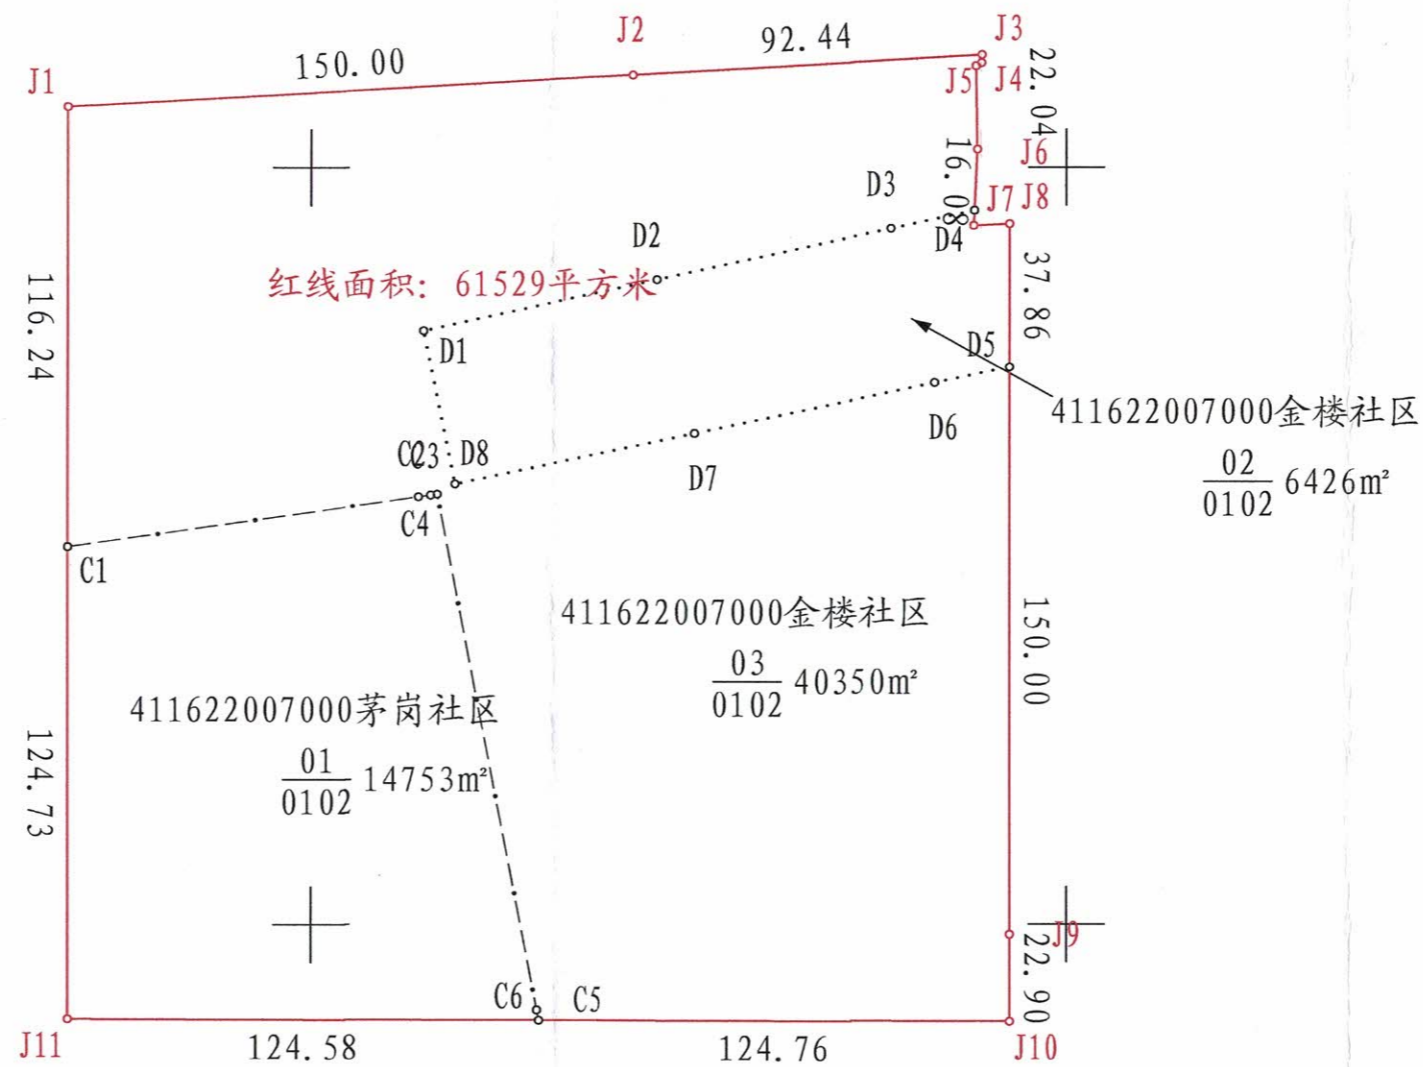

西华县2025年度第二批城市建设用地勘测定界图

西华县自然资源地理信息采集中心

2025年01月数字化测图
2000国家大地坐标系

1:2000

绘图员: 毛德增
检查员: 牛登峰
审核员: 胡彬