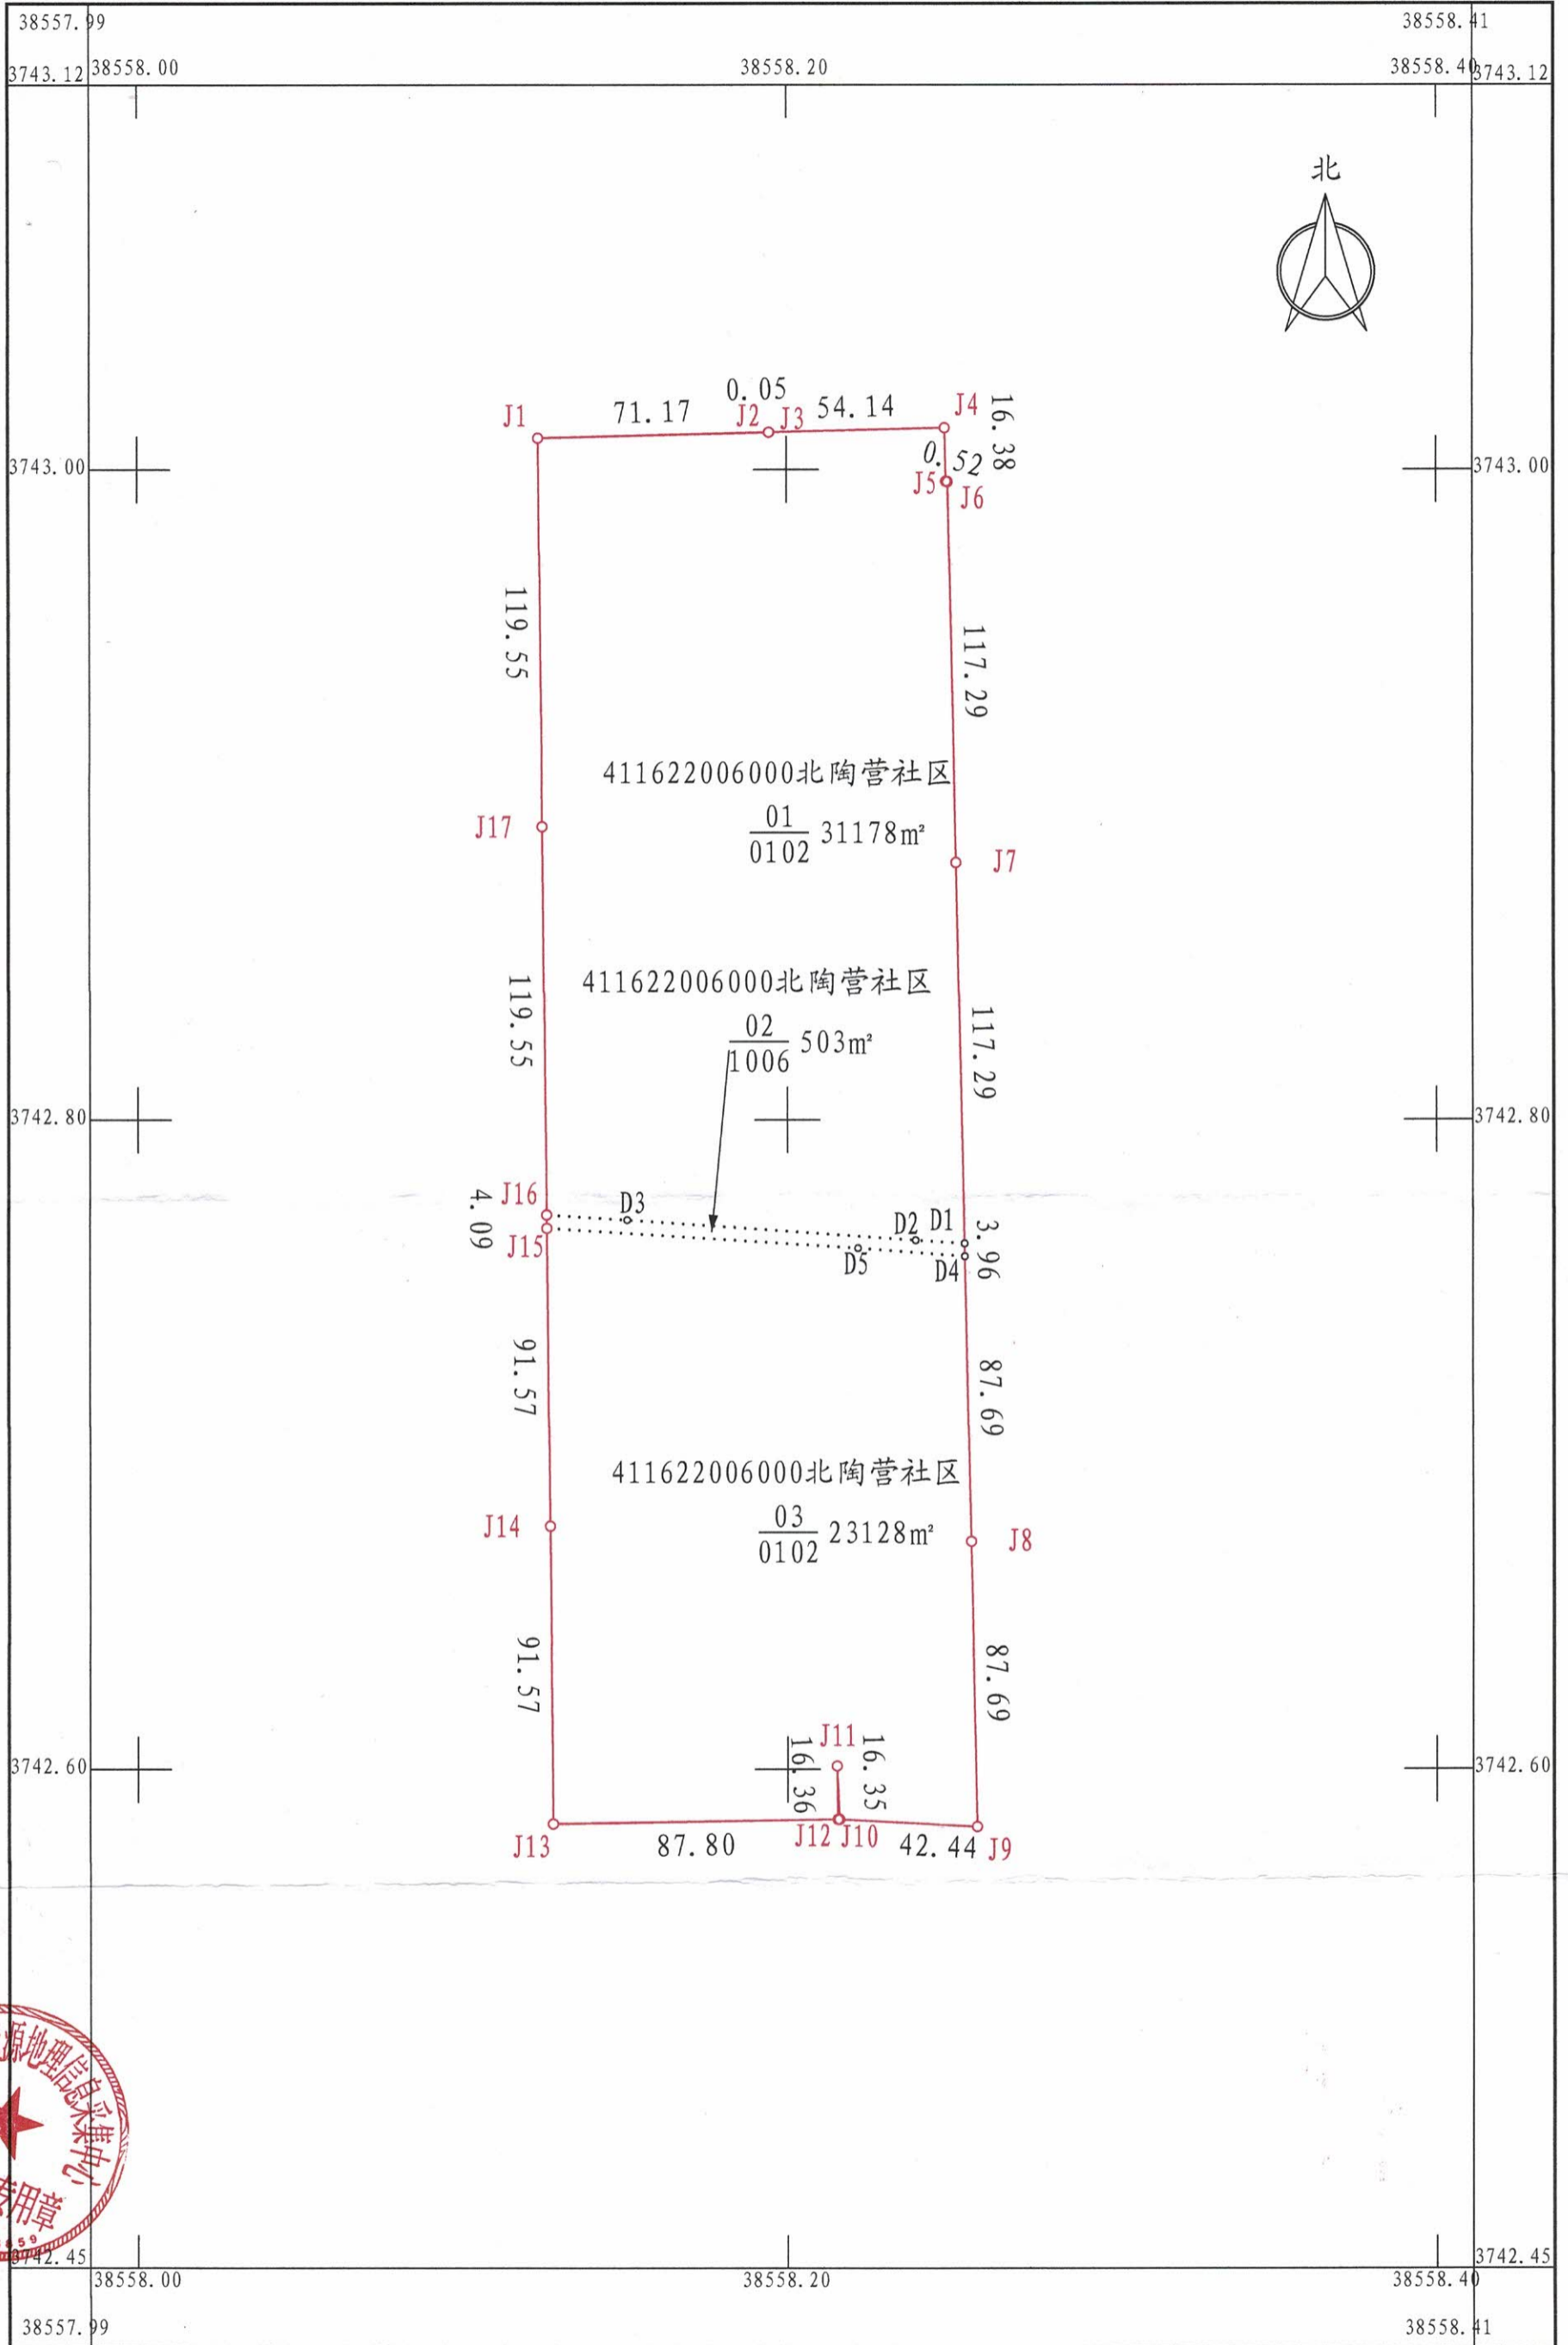

西华县2025年度第三批城市建设用地勘测定界图

3742.45-38557.99

西华县自然资源地理信息中心

2025年01月数字化测图
2000国家大地坐标系

1:2000

绘图员: 毛德增
检查员: 牛登峰
审核员: 胡彬