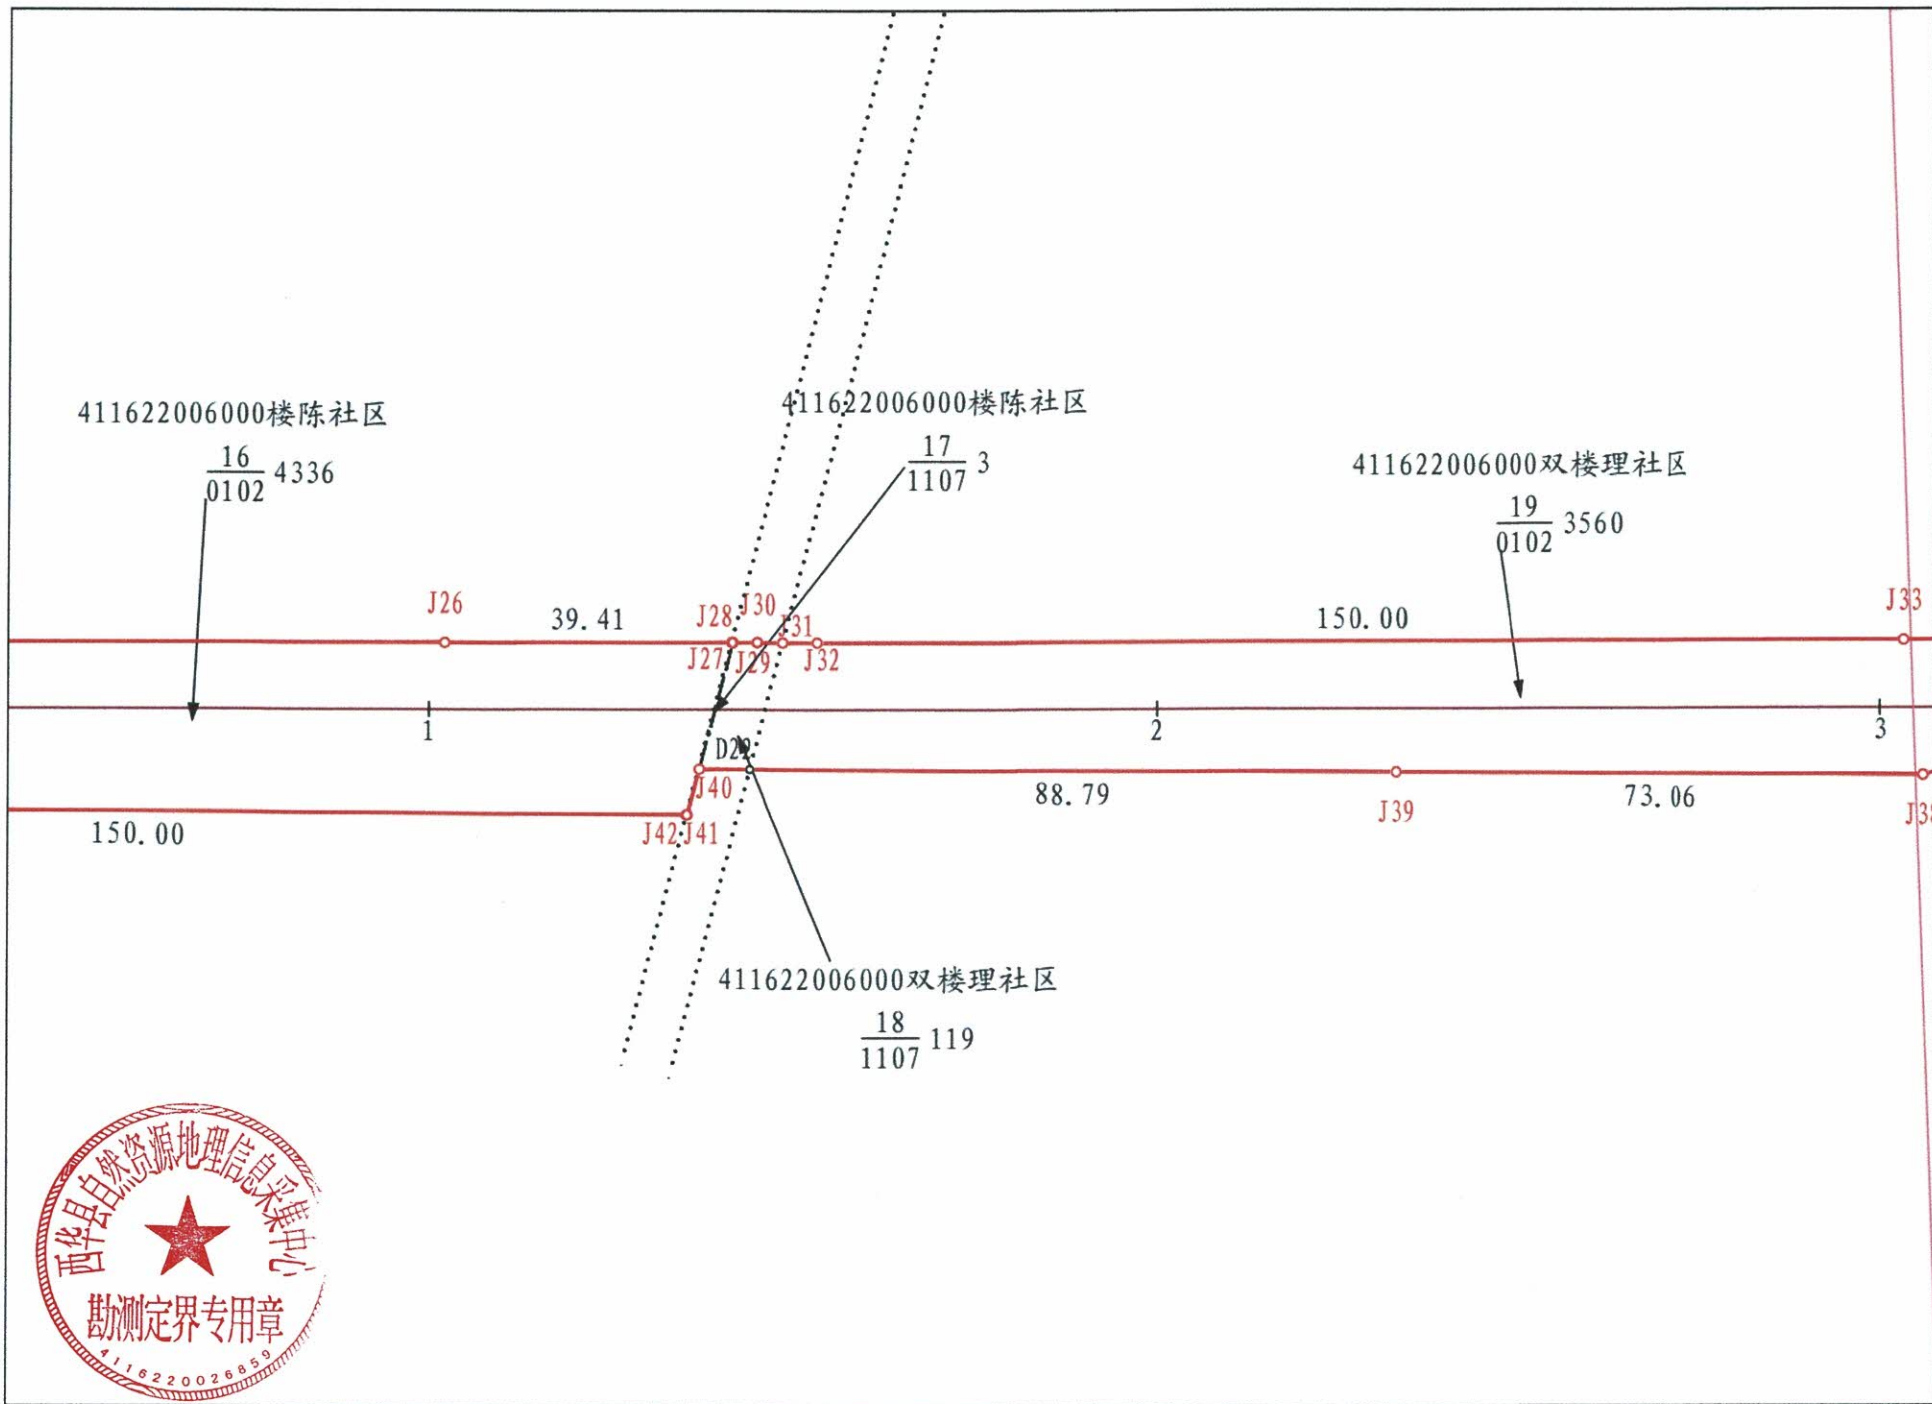

红线面积: 30300平方米

411622006000楼陈社区

$\frac{01}{0102}$  6023

西华县自然资源地理信息采集中心	西华县2025年度第八批城市建设用地	比例尺	1:1000	制图	毛德增	复核	牛登峰	审核	胡彬	图号	2	日期	2025年4月
-----------------	--------------------	-----	--------	----	-----	----	-----	----	----	----	---	----	---------

西华县自然资源地理信息采集中心	西华县2025年度第八批城市建设用地	比例尺	1: 1000	制图	毛德增	复核	牛登峰	审核	胡彬	图号	3	日期	2025年4月
-----------------	--------------------	-----	---------	----	-----	----	-----	----	----	----	---	----	---------

西华县自然资源地理信息采集中心	西华县2025年度第八批城市建设用地	比例尺	1:1000	制图	毛德增	复核	牛登峰	审核	胡彬	图号	4	日期	2025年4月
-----------------	--------------------	-----	--------	----	-----	----	-----	----	----	----	---	----	---------