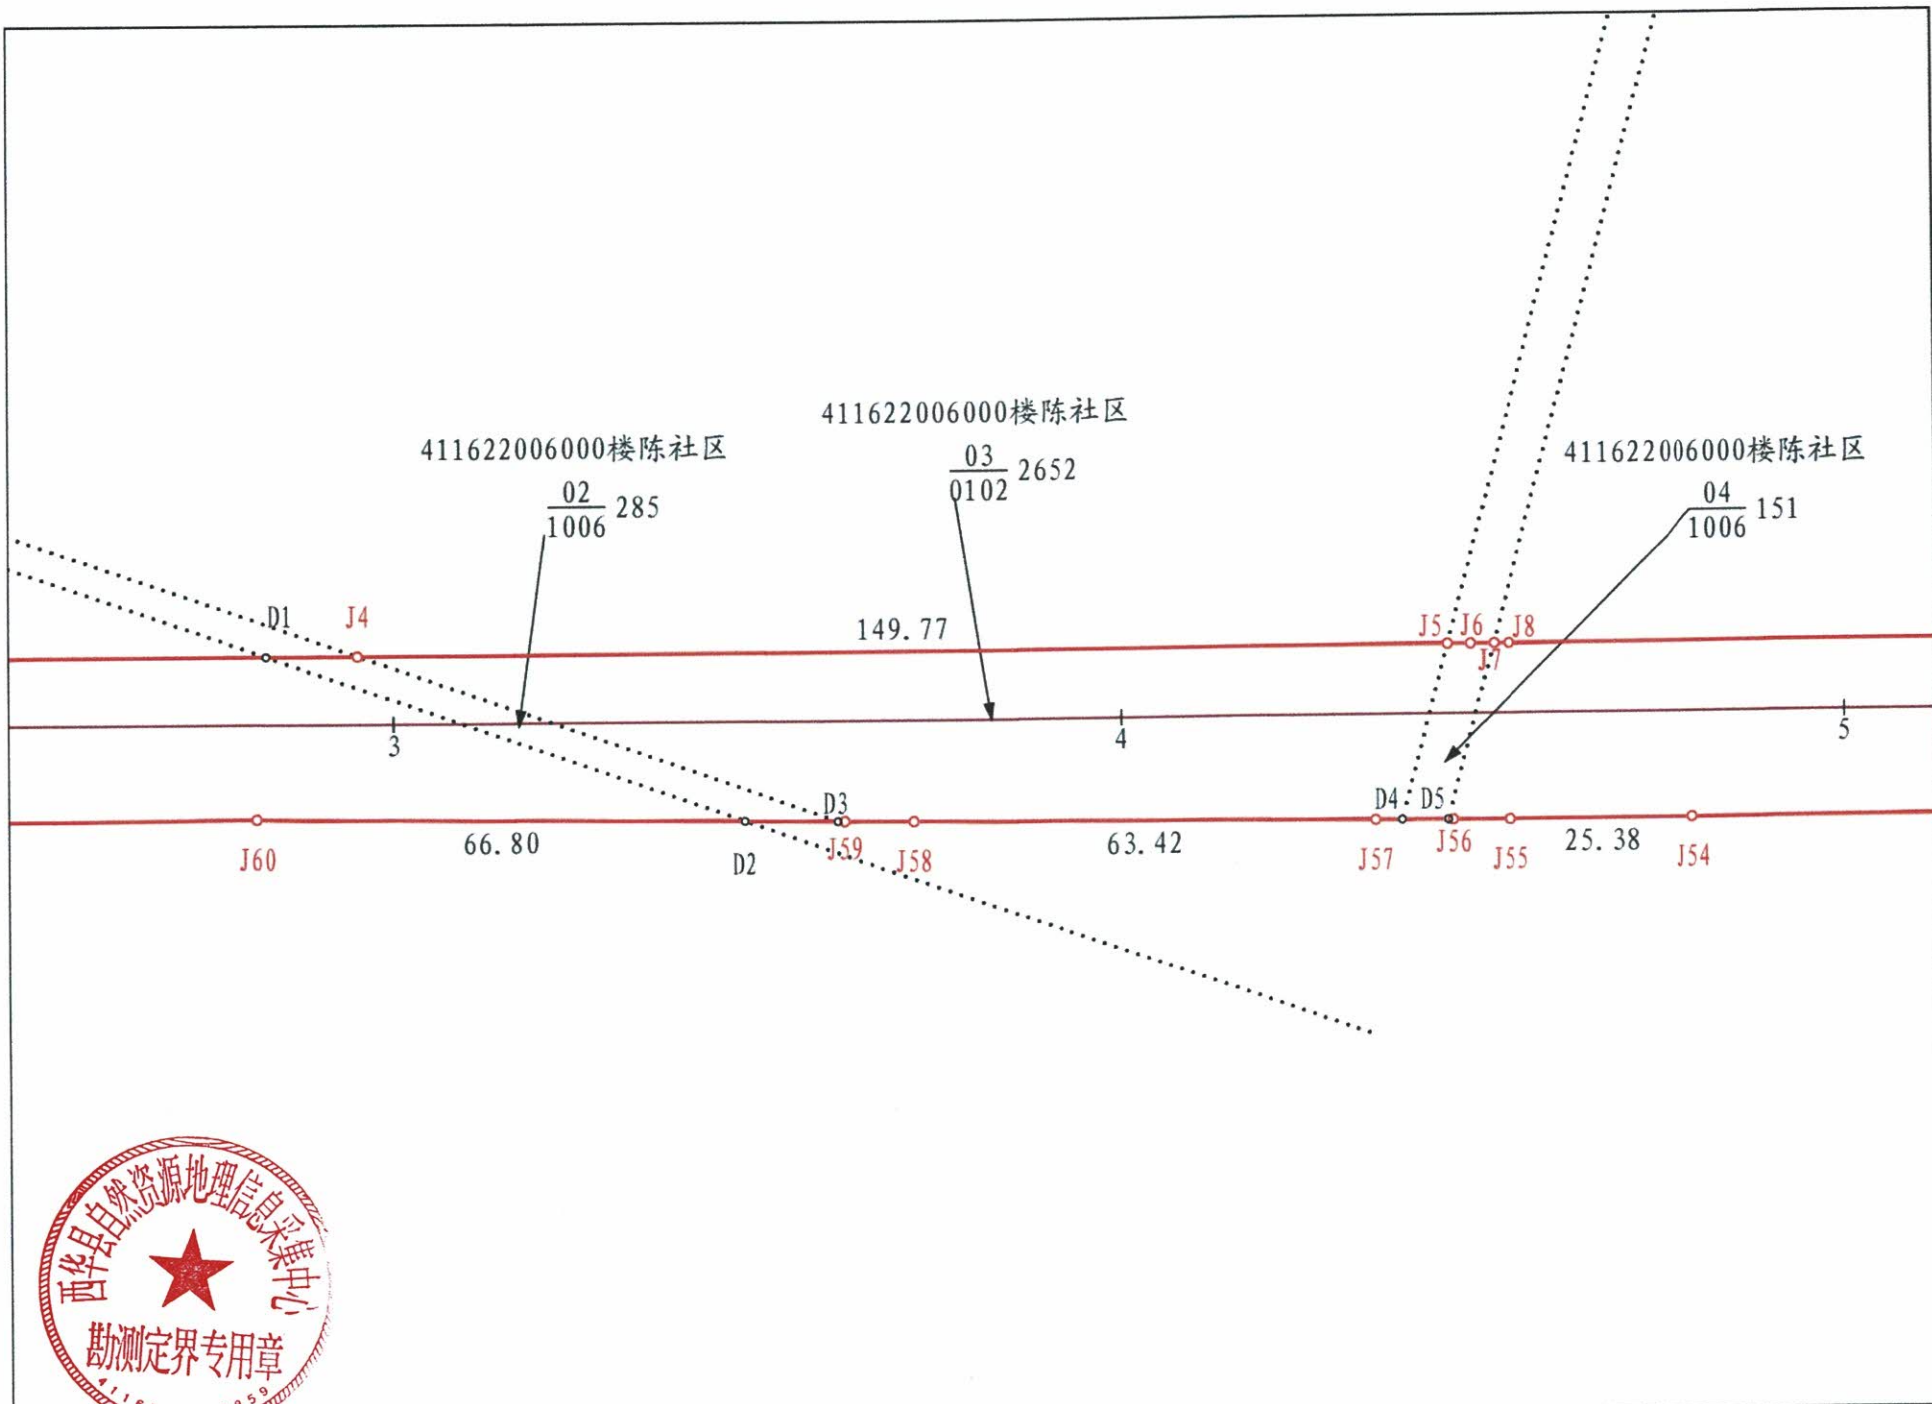

红线面积: 30300平方米

411622006000楼陈社区

$\frac{01}{0102}$  6023

西华县自然资源地理信息采集中心	西华县2025年度第八批城市建设用地	比例尺	1:1000	制图	毛德增	复核	牛登峰	审核	胡彬	图号	2	日期	2025年4月
-----------------	--------------------	-----	--------	----	-----	----	-----	----	----	----	---	----	---------