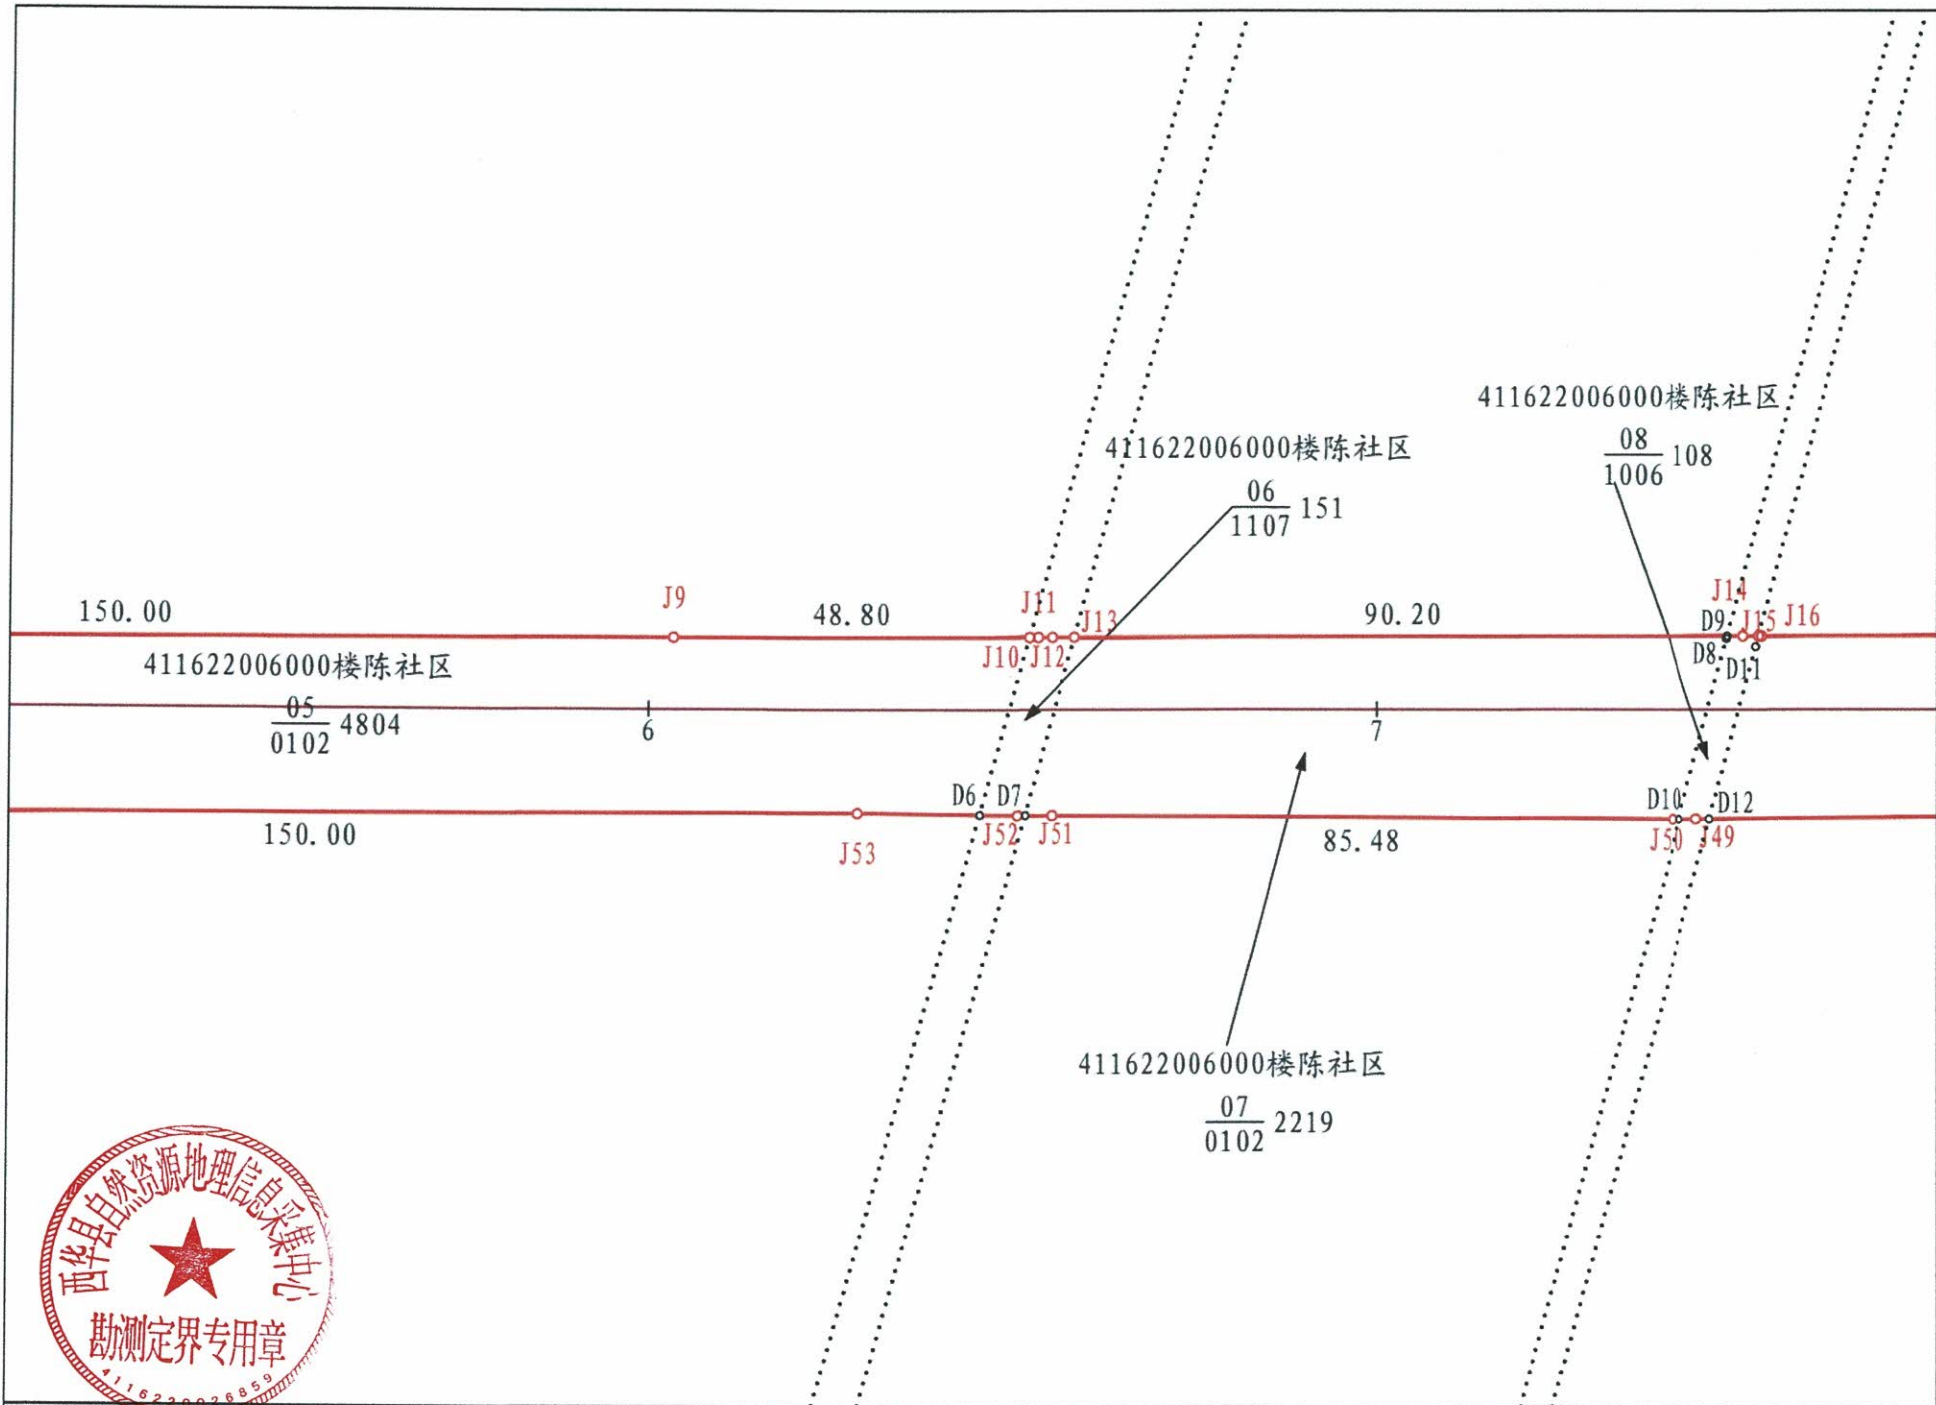

红线面积: 30300平方米

411622006000楼陈社区

$\frac{01}{0102}$  6023

西华县自然资源地理信息采集中心	西华县2025年度第八批城市建设用地	比例尺	1:1000	制图	毛德增	复核	牛登峰	审核	胡彬	图号	2	日期	2025年4月
-----------------	--------------------	-----	--------	----	-----	----	-----	----	----	----	---	----	---------

西华县自然资源地理信息采集中心	西华县2025年度第八批城市建设用地	比例尺	1: 1000	制图	毛德增	复核	牛登峰	审核	胡彬	图号	3	日期	2025年4月
-----------------	--------------------	-----	---------	----	-----	----	-----	----	----	----	---	----	---------

西华县自然资源地理信息采集中心	西华县2025年度第八批城市建设用地	比例尺	1:1000	制图	毛德增	复核	牛登峰	审核	胡彬	图号	4	日期	2025年4月
-----------------	--------------------	-----	--------	----	-----	----	-----	----	----	----	---	----	---------