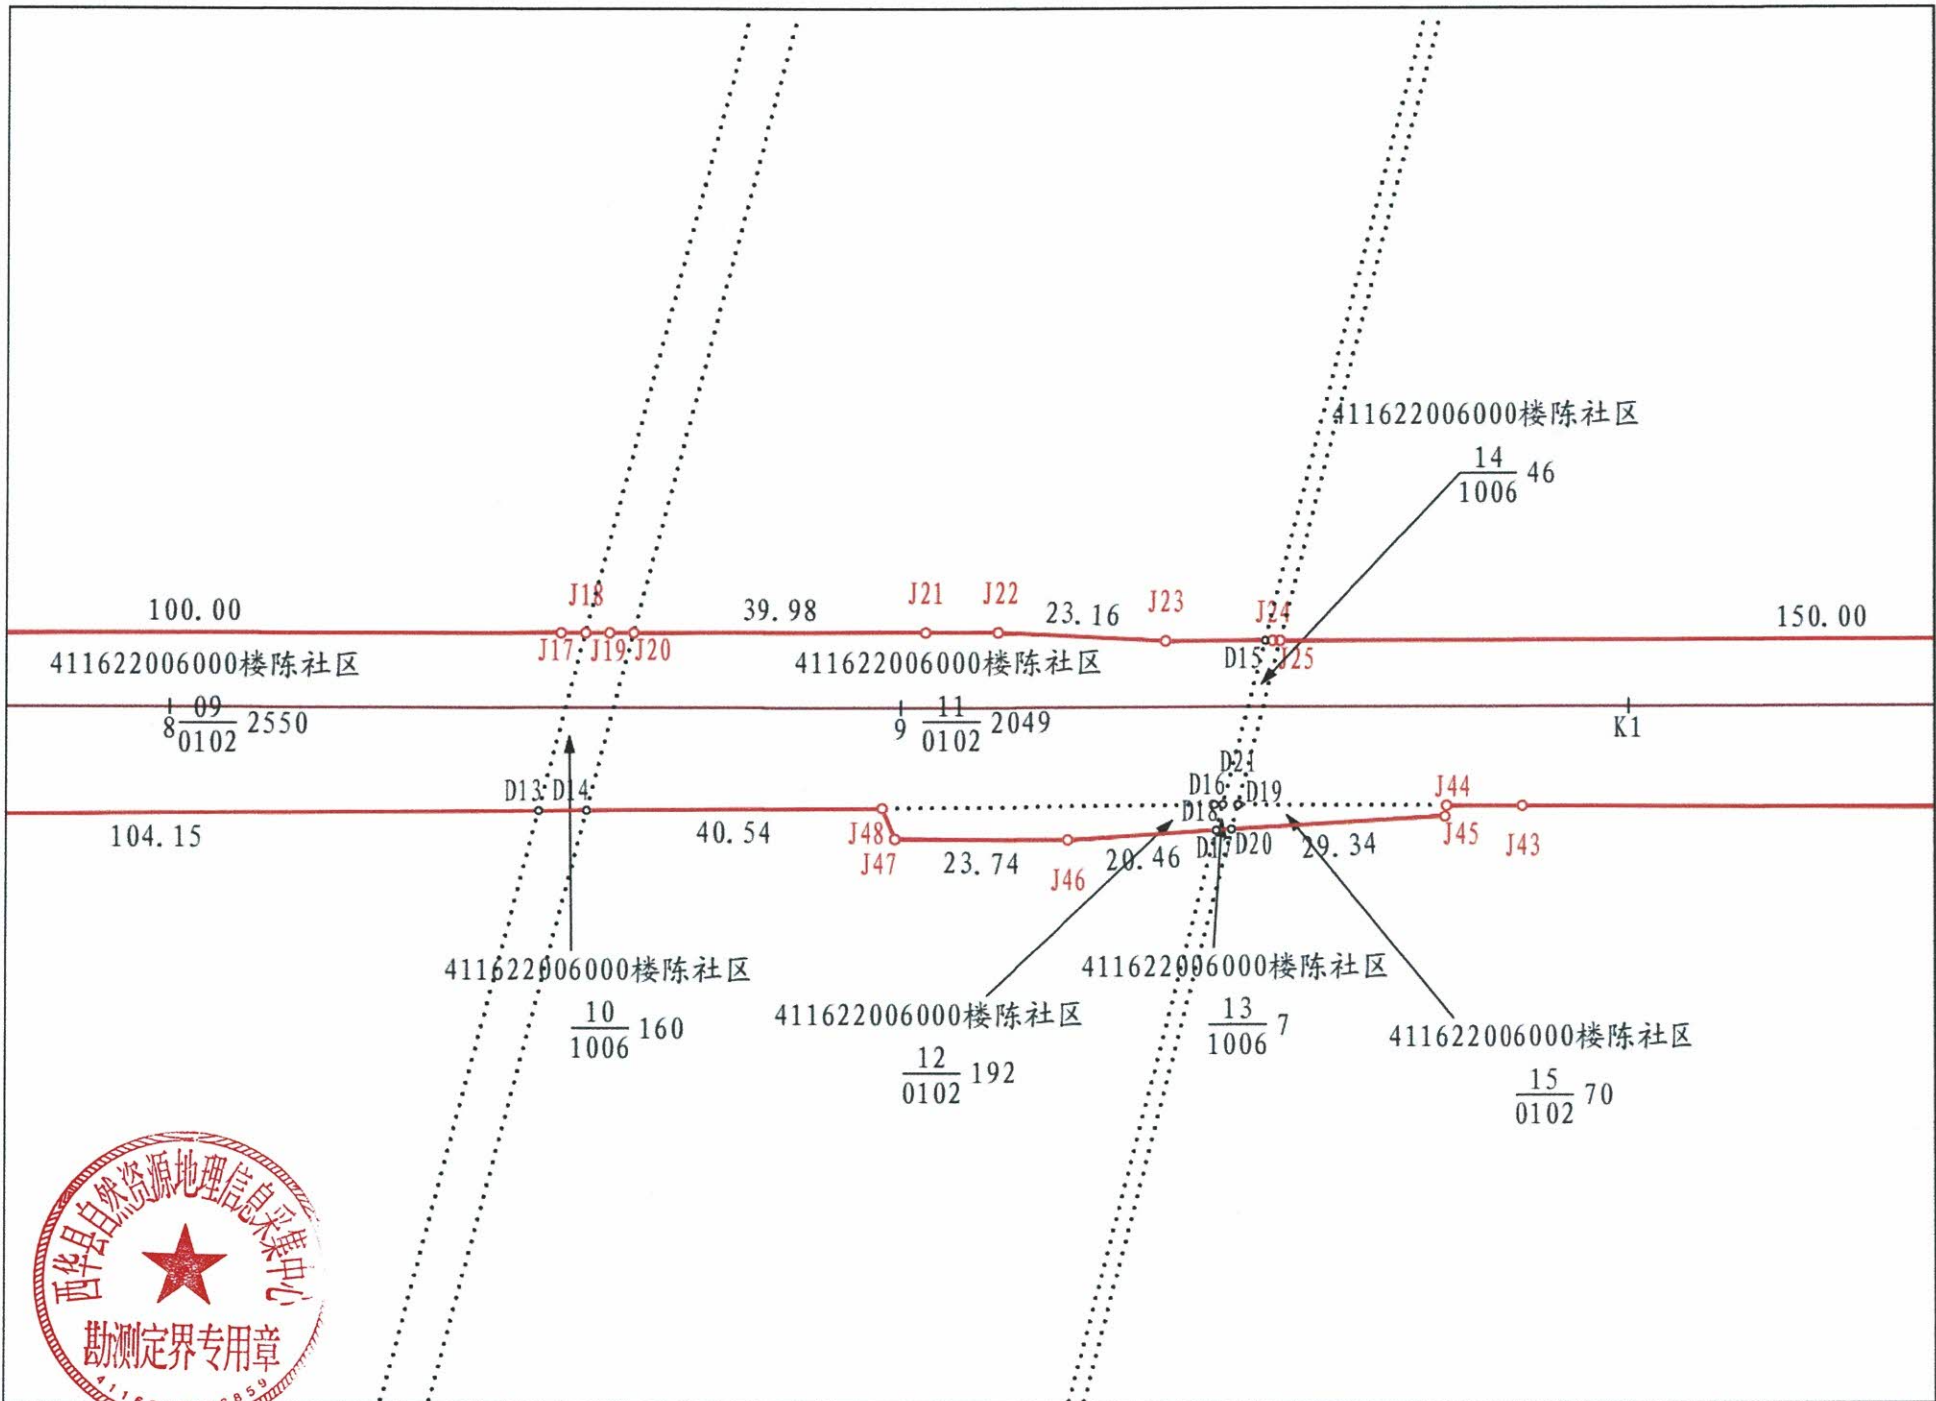

西华县自然资源地理信息采集中心	西华县2025年度第八批城市建设用地	比例尺	1:1000	制图	毛德增	复核	牛登峰	审核	胡彬	图号	4	日期	2025年4月