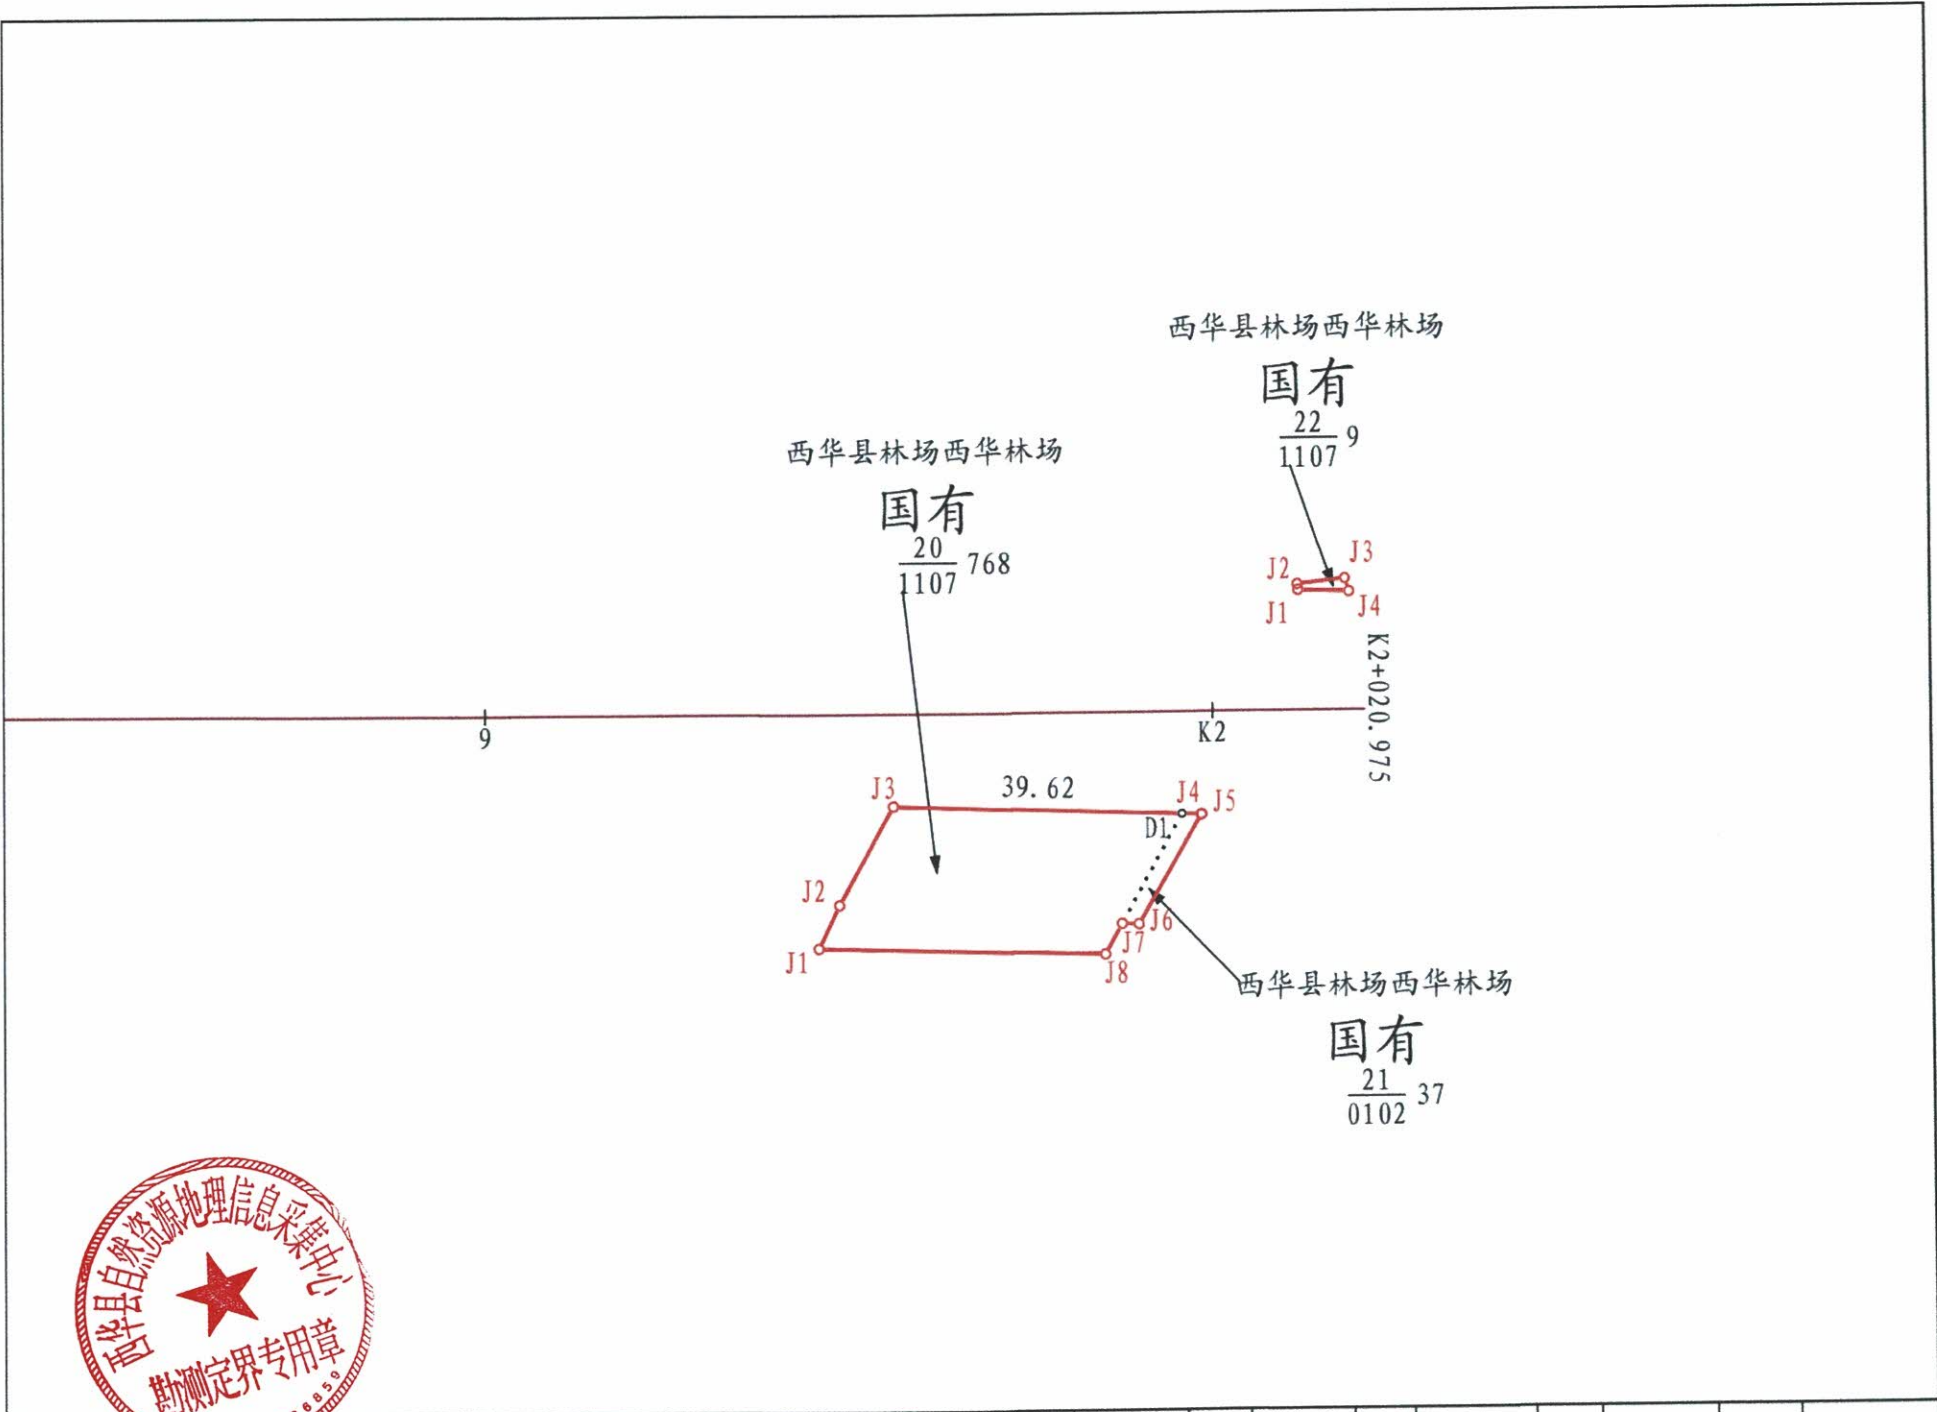

西华县自然资源地理信息采集中心	西华县2025年度第八批城市建设用地	比例尺	1:1000	制图	毛德增	复核	牛登峰	审核	胡彬	图号	8	日期	2025年4月